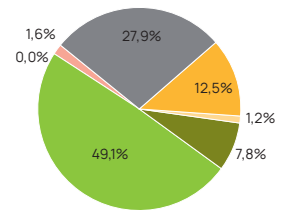

Umweltauswirkungen:
339 g/kWh CO₂-Emissionen
0,0000 g/kWh Radioaktiver Abfall

Lieferland der Herkunftsnachweise	Anteil
Norwegen	100%

- Sonstige fossile Energieträger
- Erdgas

Energieträgermix
Deutschland**