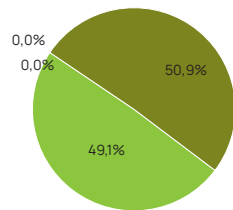

Lieferland der Herkunftsnachweise	Anteil
Norwegen	100%

- Erneuerbare Energien, gefördert nach dem EEG
- Erneuerbare Energien mit Herkunftsnachweis, nicht gefördert nach dem EEG

**Stadtwerke Einbeck**  
mEIN strom.home/work\*  
mEIN strom.classic/basic\*