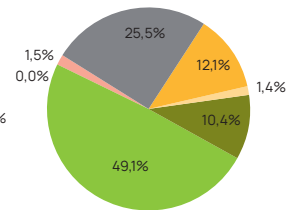

Umweltauswirkungen:
324 g/kWh CO₂-Emissionen
0,0000 g/kWh Radioaktiver Abfall

Lieferland der Herkunftsnachweise	Anteil
Norwegen	100%

- Kernkraft

Weiterführende Informationen erhalten Sie im Internet unter www.stadtwerke-einbeck.de, per Telefon 05561 942-0 oder im Kundenservice der Stadtwerke Einbeck GmbH.

Stand der Informationen: 01.07.2025 | Quellen: * Stadtwerke Einbeck GmbH, ** BDEW