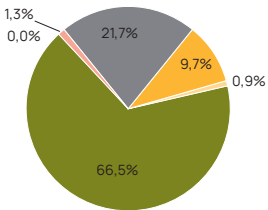

zzgl. Messstellenbetrieb je Zählerart	brutto***	netto
Zählerpreis konventioneller Zähler - Eintarif (Euro/Jahr)	15,28	12,84
Zählerpreis konventioneller Zähler - Zweitarif (Euro/Jahr)	42,27	35,52
Zählerpreis moderner Zähler (Euro/Jahr)	25,00	21,01
Zählerpreis intelligenter Zähler für Verbrauchseinrichtungen nach § 14a EnWG (Euro/Jahr)	130,01	109,25
Zählerpreis intelligenter Zähler bis 6.000 kWh/Jahr (Euro/Jahr)	60,00	50,42
Zählerpreis intelligenter Zähler 6.001 bis 10.000 kWh/Jahr (Euro/Jahr)	120,00	100,84
Zählerpreis intelligenter Zähler 10.001 bis 20.000 kWh/Jahr (Euro/Jahr)	130,01	109,25
Zählerpreis intelligenter Zähler 20.001 bis 50.000 kWh/Jahr (Euro/Jahr)	190,01	159,67
Zählerpreis intelligenter Zähler 50.001 bis 100.000 kWh/Jahr (Euro/Jahr)	220,01	184,88
Zählerpreis intelligenter Zähler über 100.000 kWh/Jahr wird zu einem späteren Zeitpunkt veröffentlicht.		

*** gerundete Bruttopreise incl. 19 % Mehrwertsteuer.

Bitte beachten Sie, das Ihnen Zusatzgeräte, soweit vorhanden - wie z.B. Wandler, Schaltgeräte oder Funk-Modems - separat berechnet werden.

STROM Kennzeichnung

Stromkennzeichnung gemäß § 42 EnWG

Angaben auf der Basis vorläufiger Daten für das Jahr 2024

Stadtwerke Einbeck
Gesamtenergieträgermix des Unternehmens

Umweltauswirkungen:
264 g/kWh CO₂-Emissionen
0,0000 g/kWh Radioaktiver Abfall

Lieferland der Herkunftsnachweise	Anteil
Norwegen	100%

- Erneuerbare Energien, gefördert nach dem EEG
- Erneuerbare Energien mit Herkunftsnachweis, nicht gefördert nach dem EEG

Stadtwerke Einbeck
mEIN strom.home/work*
mEIN strom.classic/basic*